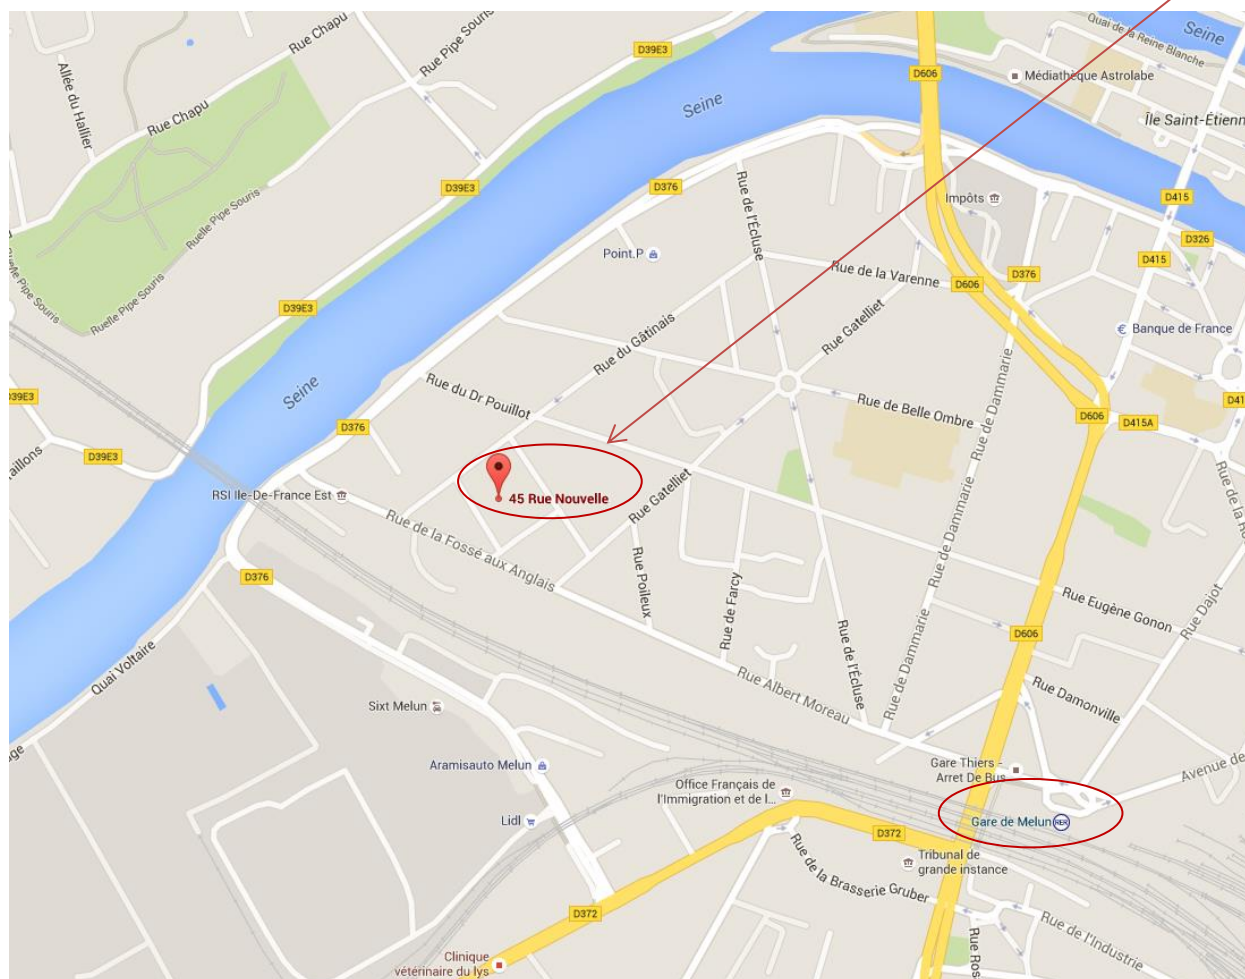

Plan d'accès MAISON du BTP 77

45, rue Nouvelle - 77190 Dammarie-Les-Lys

Accès transport

Ligne **R** de Paris Gare de Lyon à Gare de Melun

> Durée 26 minutes

RER **D** de Paris Gare de Lyon à Gare de Melun

> Durée 54 minutes

Accès piéton

(10 minutes à pied de la gare de Melun)

Départ : Gare de Melun

Place Gallieni, 77000 Melun

Prendre Place Gallieni et continuer sur 20 mètres
Tourner légèrement à droite sur Place Gallieni et continuer sur 20 mètres
Tourner à gauche sur Rue Albert Moreau et continuer sur 5 mètres
Continuer Rue André Barchou sur 80 mètres
Continuer Avenue Thiers sur 10 mètres
Continuer Rue Albert Moreau sur 550 mètres
Entrer dans Dammarie-les-Lys et continuer Rue de la Fosse aux Anglais sur 210 m
Tourner à droite sur Rue Nouvelle et continuer sur 60 mètres

Arrivée : IFRBTP 77 – Maison du BTP

45, Rue Nouvelle, 77190 Dammarie les Lys

Parking

Parking de la maison du BTP :

- > Accessible et gratuit pour les stagiaires IFRBTP 77
- > Bornes de recharge pour véhicules électriques accessibles
- > 1 place réservée aux personnes handicapées ou à mobilité réduite

LIDL

536 Rue des Frères Thibault
77190 Dammarie-les-Lys

Supermarchés

Hébergements à proximité de l'IFRBTP 77

45 Rue Nouvelle – 77190 Dammarie les Lys

LE GRAND MONARQUE

870 Avenue Général Leclerc
77190 LA ROCHETTE